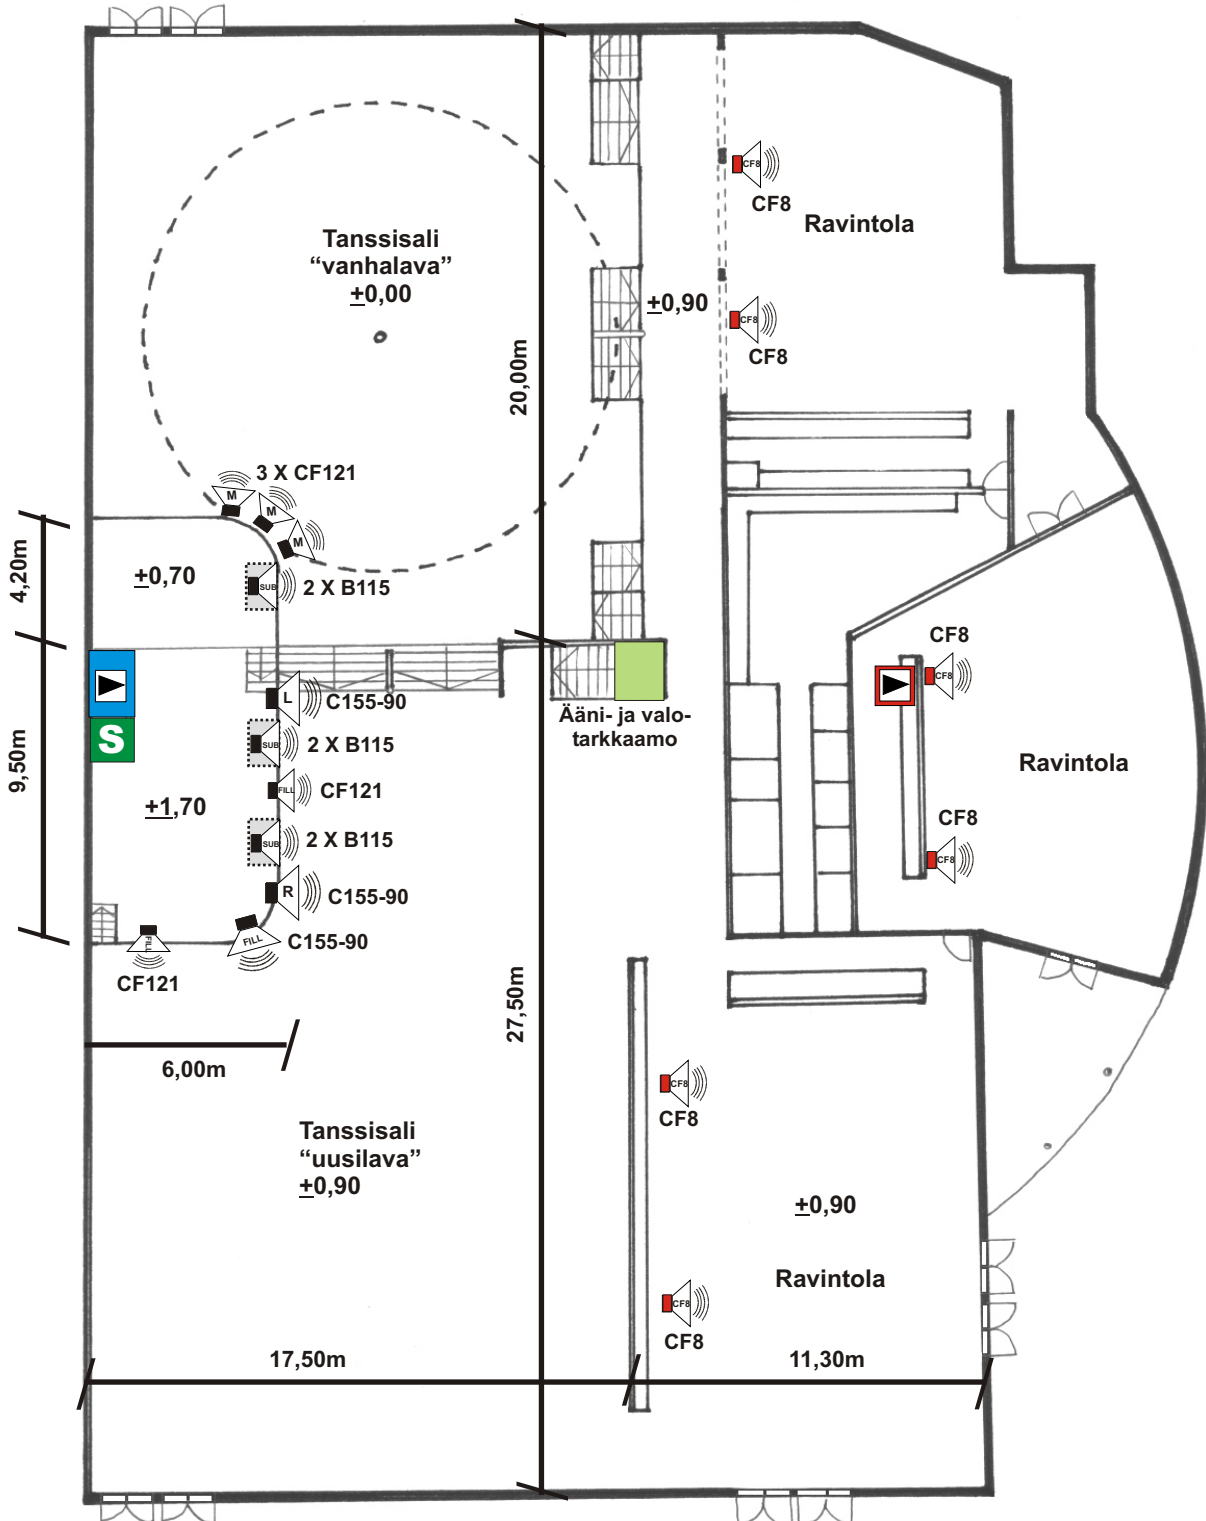

## POHJAPIIRROS

**S** = orkesterin sähköt:

- 2kpl 3x63A
- 2kpl 3x32A
- 4kpl 3x16A

= Päätevahvistimet / liitäntärasia snake 24/8

= Ravintolan vahvistin / mikseri

= Ääni- ja valotarkkaamo / mikseri